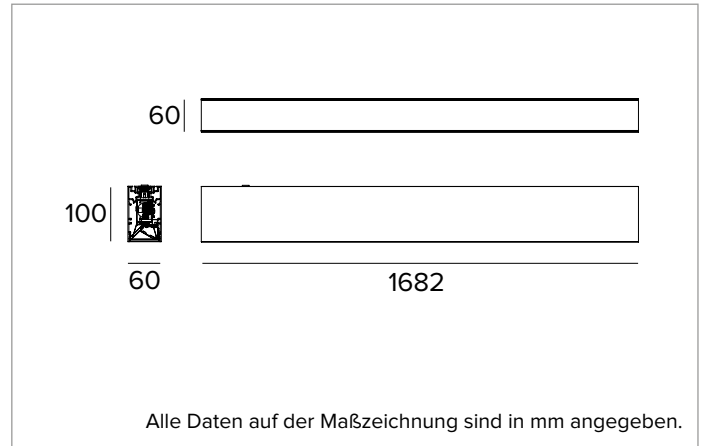

LICHTQUELLE

LED Engine bestehend aus Streifenplatinen Ra90. Version Tunable White auf Anfrage.

Die Energieeffizienzklasse des Produkts: E

Nennleistung: 36W

Nenn-Lichtstrom: 4314lm

Farbwiedergabeindex: 90

Rf: 91,4

Rg: 100,8

Ähnliche Farbtemperatur: 3000K

Lebensdauer (L80/B10): >50000h tq +25°C

BELEUCHUNGSTECHNISCHE MERKMALE

Mit direkter Lichtabstrahlung. Diffuses Licht mit opaler Abdeckung - Reflektor aus hochreflektierendem seidenmattem Aluminium und Abdeckung aus opalem Polycarbonat.

Abstrahlung: OPAL NACH UNTEN

Optische Effizienz: 68%

Leuchten-Lichtstrom: 2938lm

Lichtausbeute: 73lm/W

Fotobiologische Sicherheit: Risikogruppe 0 (RG 0 = kein Risiko)

MECHANISCHE MERKMALE

Gehäuse aus lackiertem extrudiertem Aluminium, erhältlich in drei verschiedenen Längen. Schnellbefestigungssystem der Lichteinheit am Gehäuse durch Magnete, einschließlich Sicherungsseil.

Farbe und Oberfläche: Tiefschwarz

Abmessungen: L=1682mm

Gewicht: 6,1Kg

Version: LINEAR

Schutzart: IP20

ELEKTRISCHE MERKMALE

Integriertes elektronisches ON-OFF. Einschließlich Zuleitungen für eine Durchgangsverdrahtung (max. 2,0kW bei Deckenanbau- und -einbau-; max. 0,6kW bei Pendelmontage). Batterie-Notstromversorgung erhältlich auf Anfrage. Leuchten gemäß EN 60598-2-22 für die Stromversorgung über ein zentrales Notstromsystem CPSS (Central Power Supply System); Bereiche mit hohem Risiko ausgeschlossen. Die voreingestellte Leistungsaufnahme und der voreingestellte Lichtstrom betragen 100% an AC und 100% an DC.

Leistungsaufnahme der Leuchte: 40W

Betriebsgerät: 220-240Vac 50/60Hz

Schutzklasse: SCHUTZKLASSE 1

Treiberart / Steuerung: ON-OFF

einschließlich Treiber: JA

Klasse F: JA

SAFE FLICKER: PstLM=<1 und SVM=<0,4 (IEC TR 61547-1 und IEC TR 63158), um ein angenehmeres und sicheres Licht zu garantieren

Umgebungstemperaturen: 0°C / +25°C

INSTALLATION

Für Installationen in Reihe steht für den elektrischen Anschluss ein besonderer Verbinder zur Verfügung. Für andere Konfigurationen gibt es als Zubehör entsprechende Verbindungsstücke in X-, T- und L-Form. Zu ergänzen mit Befestigungssystemen und Endkappen.

HINWEISE

Die 110-277Vac Version ist auf Anfrage erhältlich.

RECHTSVORSCHRIFTEN UND ZERTIFIZIERUNGEN

ENEC.

GARANTIE

5 Jahre.

HINWEISE

Leuchte für die Entsorgung/Recycling am Ende der Lebensdauer konzipiert. Austauschbare (nur LED) Lichtquelle durch einen Fachmann. Austauschbare Vorschaltgeräte durch einen Fachmann.

Aus Gründen der technologischen Entwicklung der elektronischen Bauteile unterliegen die aufgeführten Daten eventuellen Aktualisierungen. Daher muss bei der Bestellung eine Bestätigung angefordert werden. Der Lichtstrom und die elektrische Leistung weisen einen Toleranzbereich von +/-10% im Vergleich zum angezeigten Wert auf. Tq bei +25 °C auf (CIE 121).

Technische Änderungen vorbehalten.